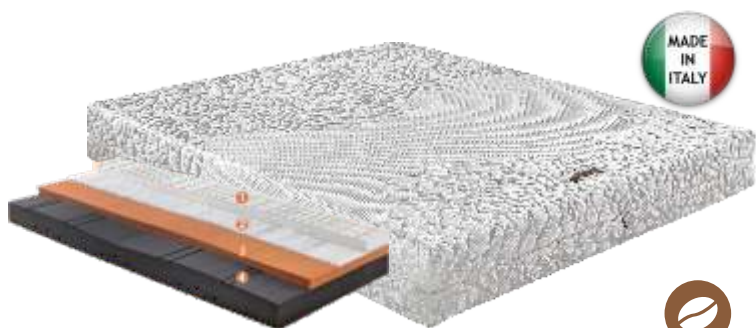

PREZZO PROMO

~~€ 58,00~~

€ 29,00

Materasso Memory Soft

Materasso matrimoniale in memory estremamente accogliente ed adattabile Per una ergonomia perfetta. Realizzato con una fodera antiallergica e con trattamento batteriostatico. Perfettamente traspirante. Altezza materasso 23 cm.

~~€ 690,00~~

PREZZO PROMO

€ 359,00

Memory Comfort

Materasso matrimoniale composto con lastra in massello di memory bio densità 60 con 6 cm di spessore, lato estivo una lastra di touch eco foam elastico schiumato ad acqua di 14 cm di spessore. Rivestimento sfoderabile e lavabile in tessuto silver anti-stress con fibra di argento antiacaro.

~~€ 900,00~~

PREZZO PROMO

€ 450,00

Materasso matrimoniale Laguna

Piano di riposo in MEMORY GELtermoregolante, densità 60 kg/m³ SOFT Strato intermedio in LABIR-TEC, reticolato ad altissima traspirazione di nuova generazione, densità 80 kg/m³. Strato antibatterico in MEMORY SANITY densità 50 kg/m³ MEDIUM Strato di supporto in ELAST-TECdensità 38 kg/m³ FIRM Tessuto stretch in poliestere, viscosa, LUREX ed EMANA, particolare filato che garantisce salutar benefici alla circolazione sanguigna periferica grazie ai minerali bioattivi che contiene. È termoregolante e contribuisce alla riduzione degli affaticamenti muscolari.